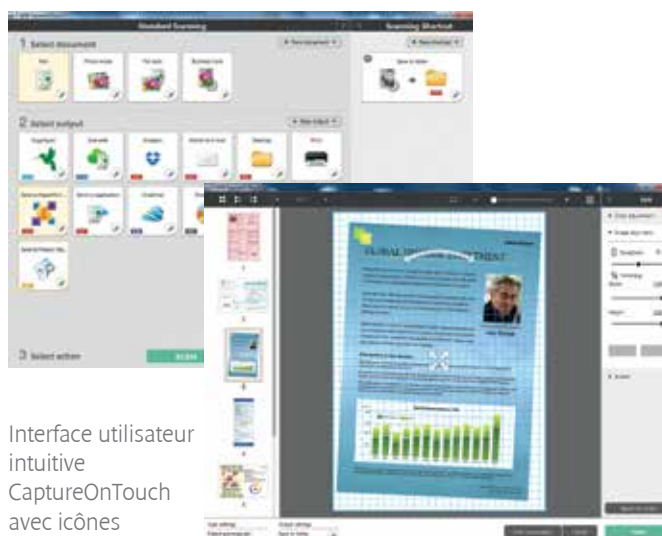

Interface utilisateur intuitive
CaptureOnTouch avec icônes